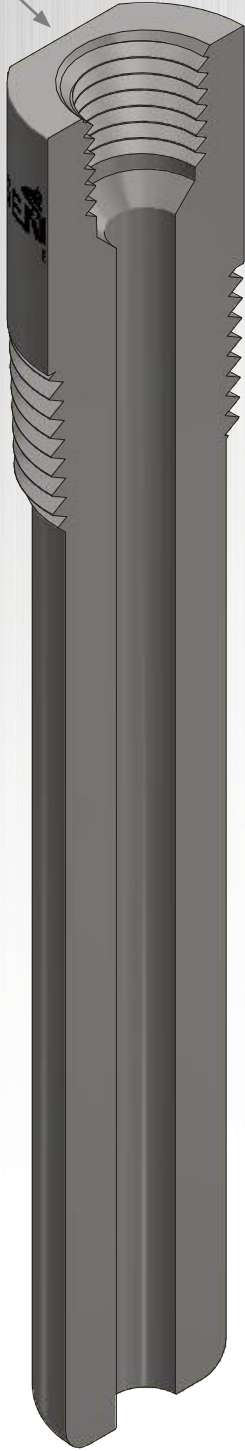

GENIE[®] GPHV

General Purpose Probe

CONNEXION
DE SORTIE
1/4" FNPT

Visual Aids

DI 1/4"