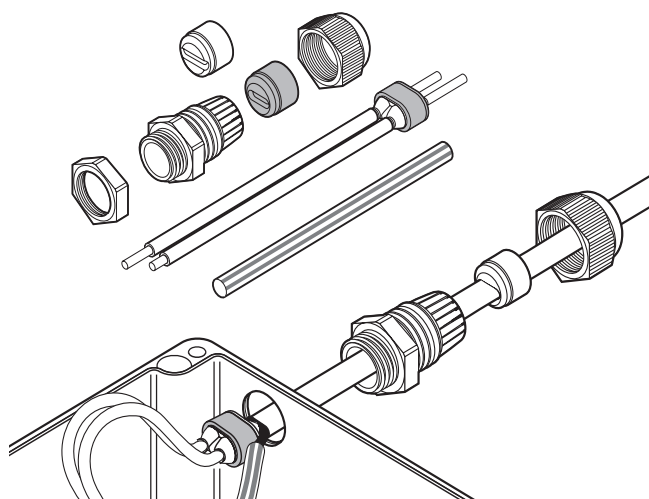

Kit de raccordement, installation à froid

Ce kit de raccordement assure la liaison des rubans chauffants à circuit parallèle de type nVent RAYCHEM BTV, QTVR, XTV, KTV, HTV et VPL industriels à la boîte de raccordement tout en maintenant l'isolation électrique des conducteurs et de l'âme du ruban chauffant. Il est agréé pour un usage en zones explosives.

L'embout d'étanchéité de l'âme s'installe sans flamme ni apport de chaleur (aucun permis de feu nécessaire). Le gel non durcissant (sans silicone) facilite l'installation et l'entretien.

Deux joints sont fournis dans ce kit pour garantir une étanchéité optimale du presse-étoupe dans différentes conditions ambiantes.

Un contre-écrou est fourni pour les entrées non filetées.

APPLICATION

Kit de raccordement pour rubans chauffants à circuit parallèle de type BTV, QTVR, XTV, KTV, HTV et VPL

CONTENU DU KIT

1 presse-étoupe, 2 joints d'étanchéité, 1 contre-écrou, 1 embout d'étanchéité, 1 manchon jaune/vert, 1 notice d'installation (multilingue)